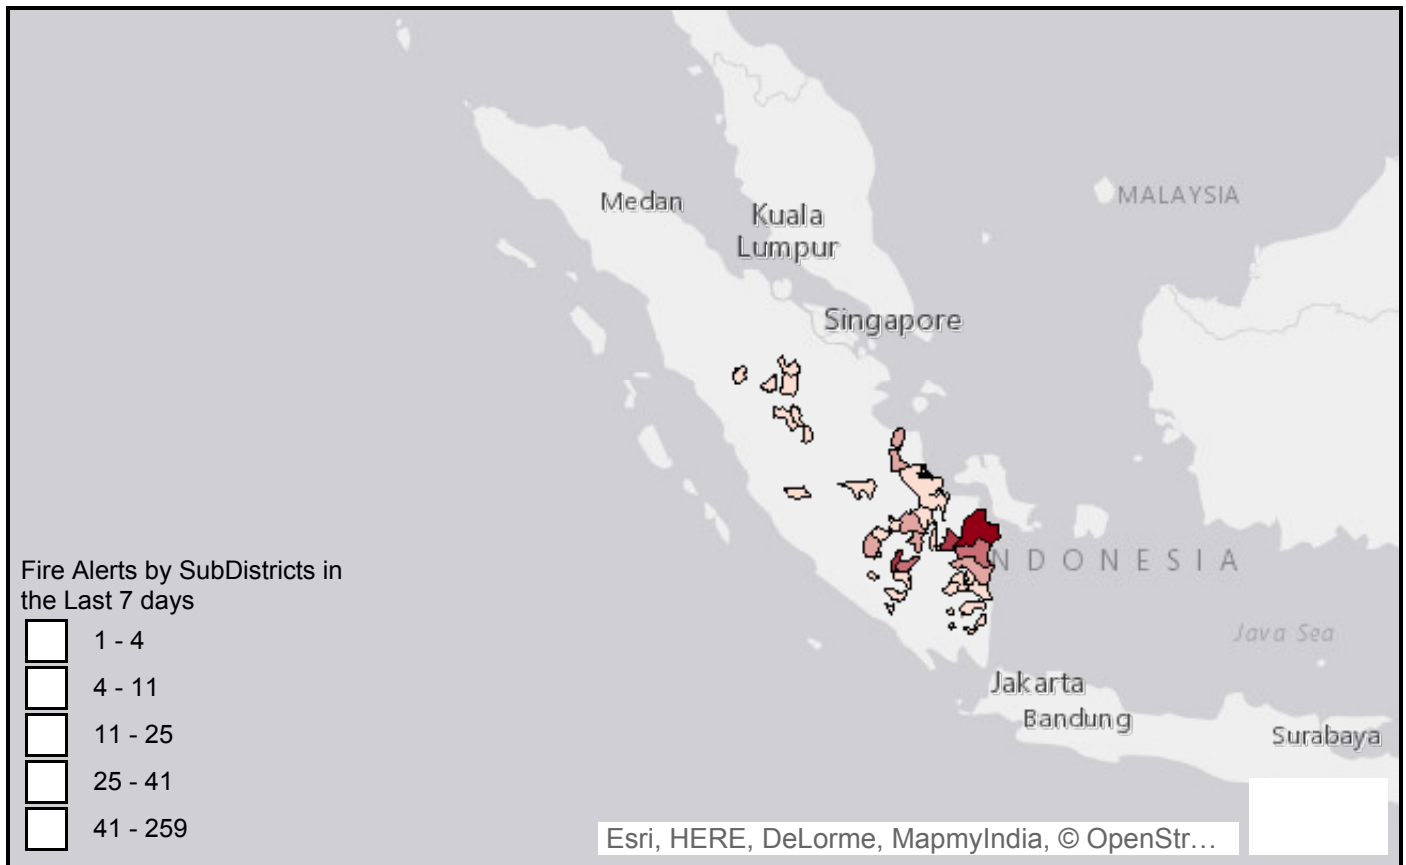

DISTRICT	PROVINCE	NUMBER OF FIRE ALERTS
Ogan Komering Ilir	Sumatera Selatan	322
Muara Enim	Sumatera Selatan	76
Tanjung Jabung Timur	Jambi	8
Tulang Bawang	Lampung	8
Lahat	Sumatera Selatan	7
Musi Rawas	Sumatera Selatan	7
Muaro Jambi	Jambi	4
Pelalawan	Riau	4
Musi Banyu Asin	Sumatera Selatan	4
Ogan Komering Ulu Selatan	Sumatera Selatan	4

Figure 3a: SUBDISTRICTS WITH THE GREATEST NUMBER OF FIRE ALERTS IN SUMATRA

Figure 3b: SUBDISTRICTS WITH THE GREATEST NUMBER OF FIRE ALERTS IN SUMATRA

SUBDISTRICT	DISTRICT	NUMBER OF FIRE ALERTS
TULUNG SELAPAN	OGAN KOMERING ILIR	259
RAMBANG DANGKU	MUARA ENIM	41
PAMPANGAN	OGAN KOMERING ILIR	31
CENGAL	OGAN KOMERING ILIR	25
LUBAI	MUARA ENIM	18
GELUMBANG	MUARA ENIM	11
MUARA SABAK TIMUR	TANJUNG JABUNG TIMUR	8
PEMATANG PANGGANG	OGAN KOMERING ILIR	7
MEGANG SAKTI	MUSI RAWAS	7
BANYUASIN III	BANYU ASIN	6