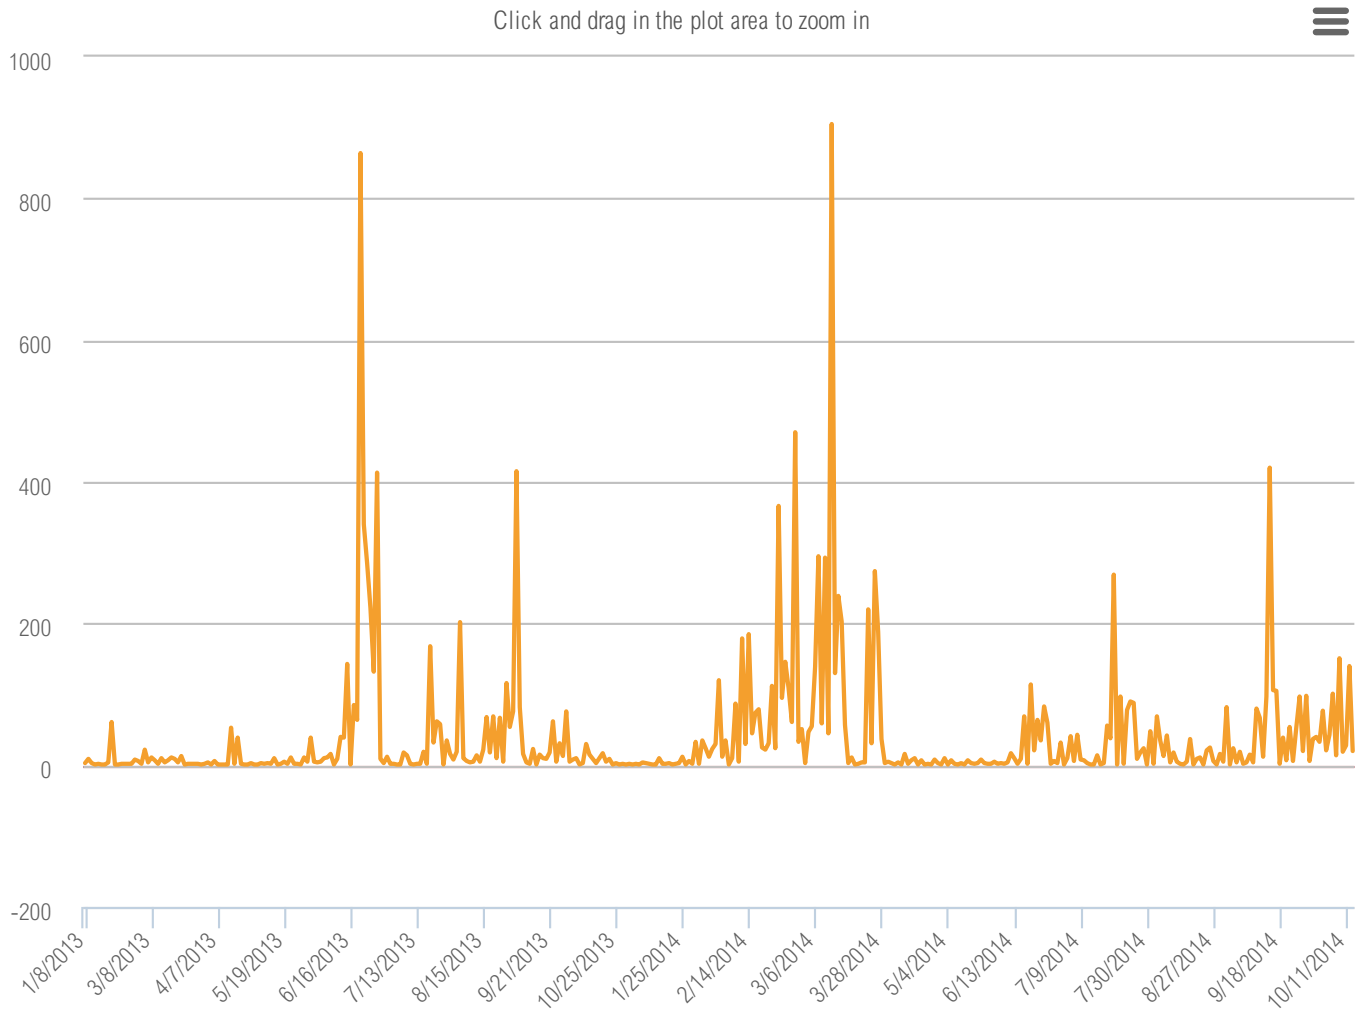

Figure 5: COMPANY CONCESSIONS WITH FIRE ALERTS FOR SUMATRA, INDONESIA
PULPWOOD CONCESSIONS WITH THE HIGHEST SHARE OF FIRE ALERTS

Figure 4: FIRE ALERT COUNT FOR SUMATRA, INDONESIA, AND PENINSULAR MALAYSIA

Figure 5: COMPANY CONCESSIONS WITH FIRE ALERTS FOR SUMATRA, INDONESIA
PULPWOOD CONCESSIONS WITH THE HIGHEST SHARE OF FIRE ALERTS

NAME	NUMBER OF FIRE ALERTS
PT. BUMI MEKAR HIJAU	214
PT. MUSI HUTAN PERSADA	60
PT. BUMI ANDALAS PERMAI	16
PT. MUSI HUTAN PERSADA	13
PT. BUMI MEKAR HIJAU	9
PT. BUMI MEKAR HIJAU	5
PT. DYERA HUTANI LESTARI	3
PT. LESTARI ASRI JAYA	3
PT. TRI PUPAJAYA	1
PT. KOPERASI WANA KARYA LESTARI	1

PALM OIL CONCESSIONS WITH THE HIGHEST SHARE OF FIRE ALERTS

NAME	NUMBER OF FIRE ALERTS
PT.ROEMPOEN ENAM BERSAUDARA	15
PT.WACHYUNI MANDIRA	6
PT.KASWARI UNGGUL	1
PT. LANGGAM INTI HIBRINDO	1

LOGGING CONCESSIONS WITH THE HIGHEST SHARE OF FIRE ALERTS

NAME	NUMBER OF FIRE ALERTS
PT. RESTORASI EKOSISTEM INDONESIA	2

Figure 6: FIRE ALERTS BY LAND USE AREA FOR SUMATRA, INDONESIA